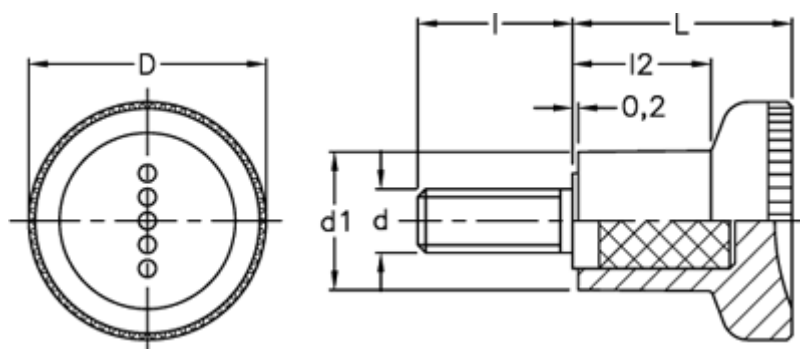

Varenummer: 23052431261
Beskrivelse: E+G Fingerskrue
EKK.21-p M5x16-C1

Mål

D = 21
d1 = 12.5
d 6g = M5
l = 16
L = 18.0
l2 = 10.5